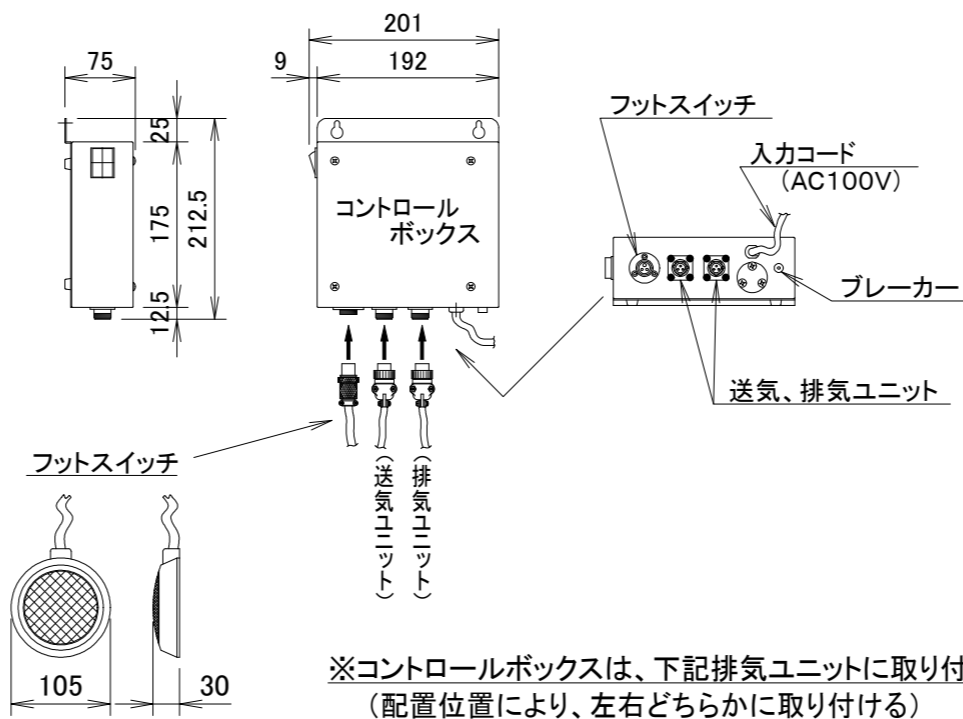

ホルムアルデヒド換気装置 PPF-1

コントロールボックス

送気ユニット

排気ユニット

※点線は、内臓シロッコファン

※点線は、内臓シロッコファン