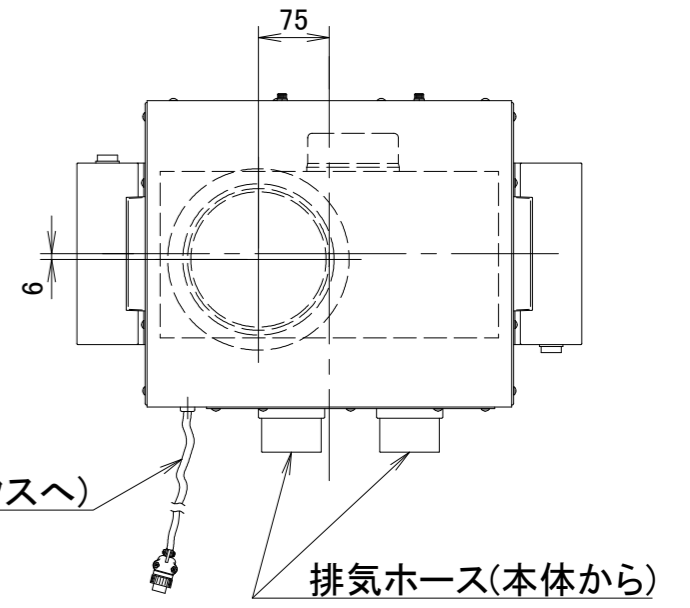

ホルムアルデヒド換気装置 PPF-1

コントロールボックス

送気ユニット

排気ユニット

※点線は、内臓シロッコファン

※点線は、内臓シロッコファン