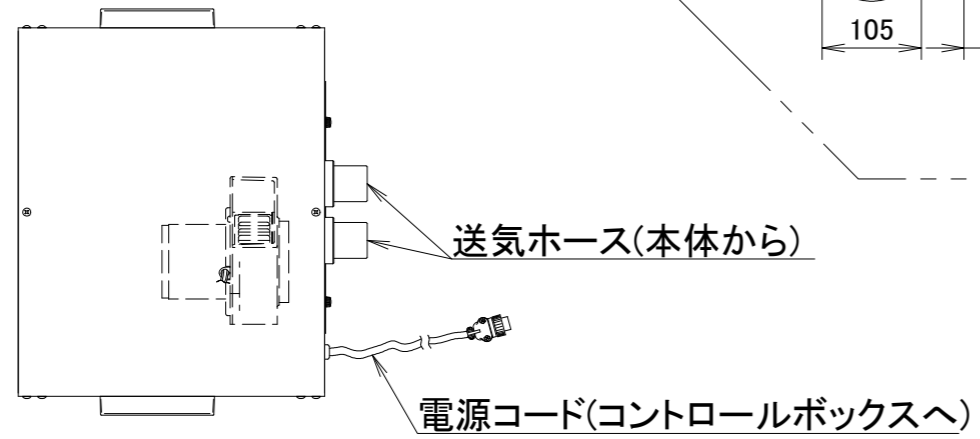

ホルムアルデヒド換気装置 PPF-1

コントロールボックス

送気ユニット

排気ユニット

※点線は、内臓シロッコファン

※点線は、内臓シロッコファン