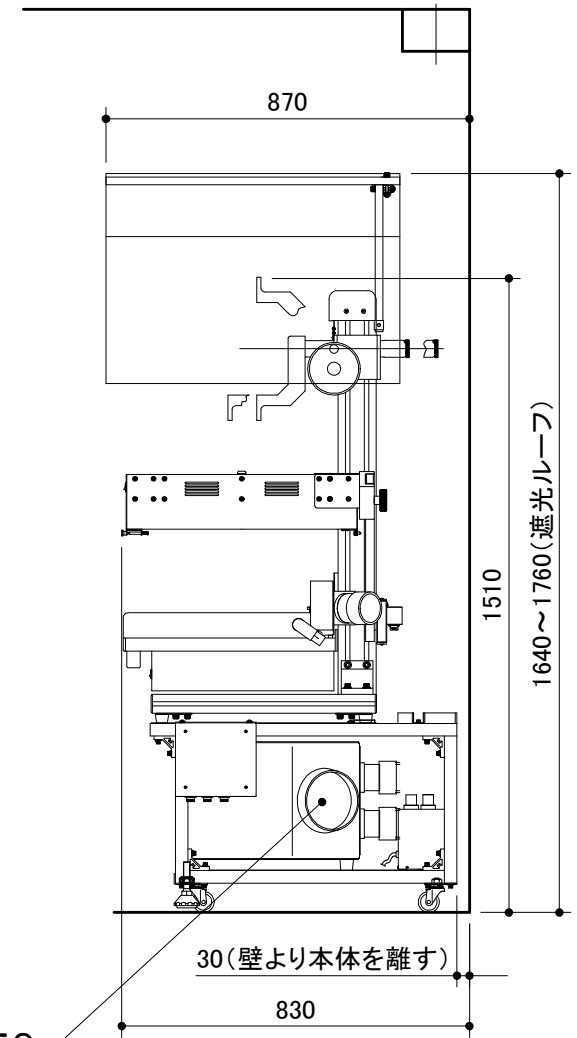

PPF-6 ダクト:設置位置

・ダクトは、壁側へ(配管するのに支障の無い程度)

断面図

展開図

断面図

ダクト径φ150

ダクト径φ150