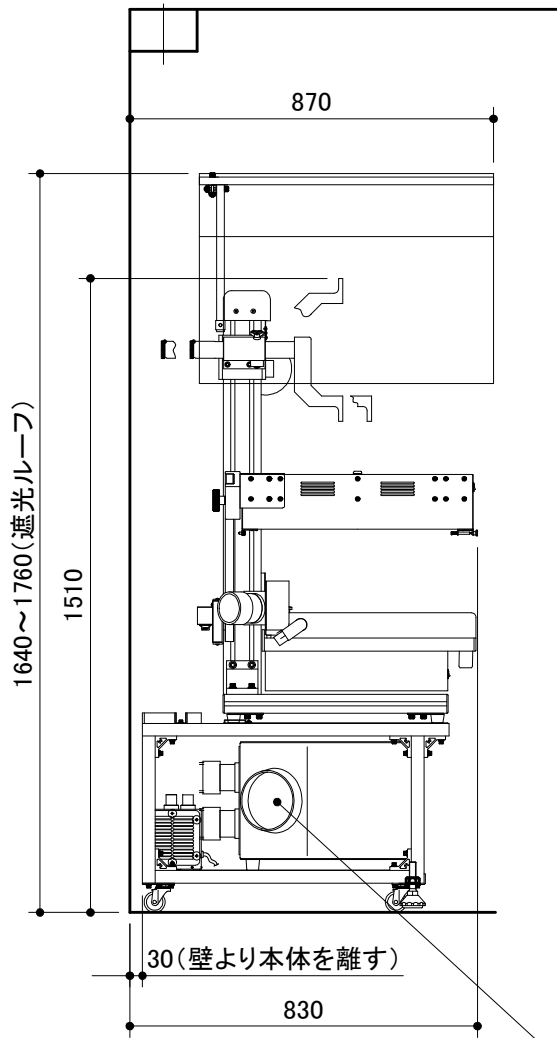

PPF-6 ダクト:設置位置

・ダクトは、壁側へ(配管するのに支障の無い程度)

断面図

展開図

断面図

ダクト径φ150

ダクト径φ150