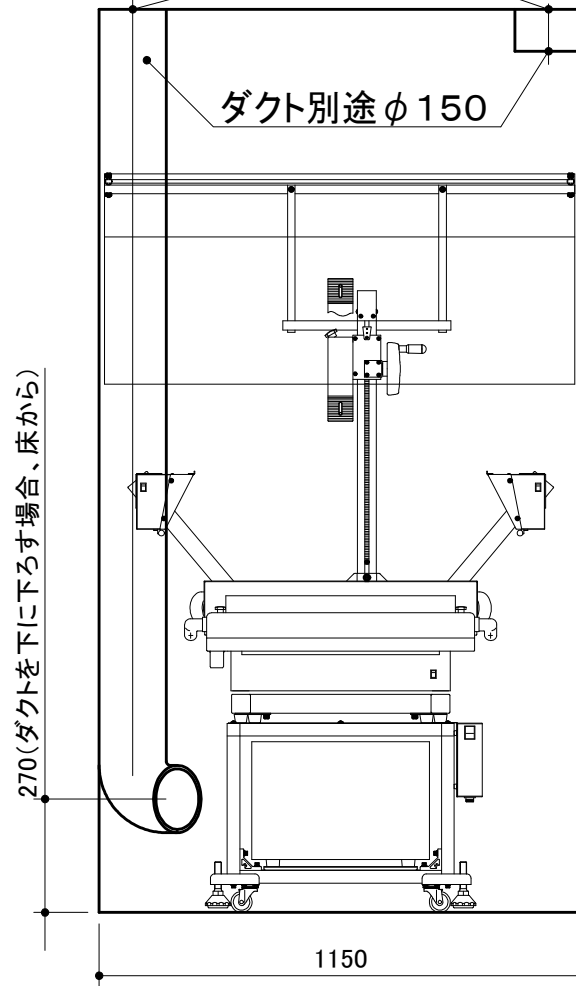

PPF-6 ダクト:設置位置

・ダクトは、壁側へ(配管するのに支障の無い程度)

断面図

展開図

断面図

ダクト径φ150

ダクト径φ150